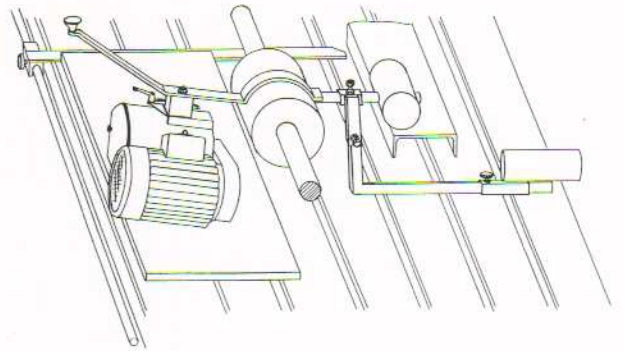

Die Neuheit

Bürstgerät **In Brosse**

passt auf **alle Bandschleifmaschinen**.
Wird einfach mit wenigen Handgriffen
an Stelle des Schleifschuhes montiert.

Schwenkbar bis 90°.

Daher Bürsten von **Längs- und Querholz** in einem Arbeitsgang.

Absaugung direkt an der Staubquelle.

CE
Österreichisches
Patentamt
Gebrauchsmuster
Nr. 180

In Brosse

Strukturieren, Beizen, Schleifen, Polieren, Glätten gewachster Oberflächen
Vereinbaren Sie eine Vorführung in ihrem Betrieb.